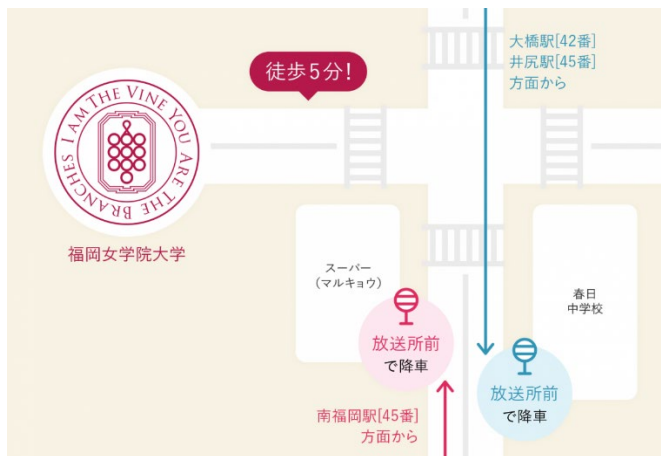

11月12日（日）の交通アクセスについて

1. 日曜にバスを利用される方は「福岡女学院」ではなく「放送所前」下車となります

日曜・祝日はバス停「福岡女学院」への乗り入れがございません。お手数ですが、以下の手段にてお越しくださいますようお願い申し上げます。

2. 「福岡マラソン大会 2023」に伴う交通規制について

11月12日（日）の「福岡マラソン大会 2023」の開催に伴い、マラソンコースを中心に交通規制が予定されております。

会場校周辺への影響はありませんが、交通混雑が予想されますので、お時間には余裕をもってお越しください。福岡市内及び糸島市内から来られる方は、予め交通規制についてご確認ください。

<https://www.nishitetsu.jp/bus/ukai/fukuokamarathon2023/>

大学ホームページの交通アクセスも適宜ご参照ください。

<https://www.fukujo.ac.jp/university/access/>