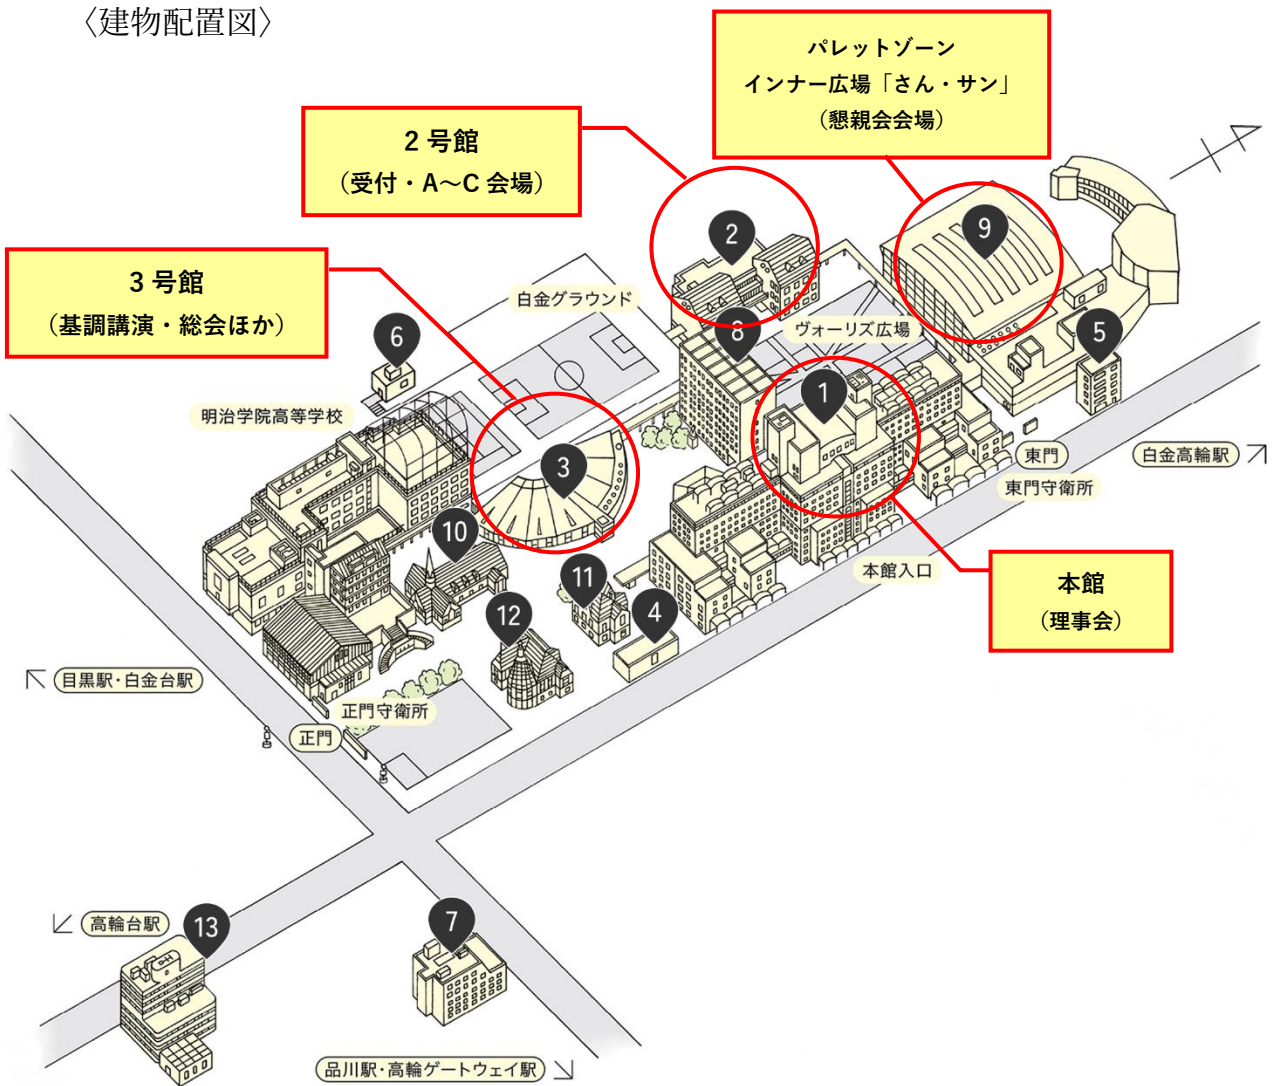

〈建物配置図〉

〈交通アクセス〉

- 品川駅から [JR 山手線 / 京浜東北線 / 東海道線 / 上野東京ライン / 横須賀線 / 東海道新幹線 / 京浜急行線]

高輪口より都営バス「目黒駅前」行きに乗り、「明治学院前」下車(乗車約6分)

※徒歩約17分

- 目黒駅から [JR 山手線 / 東急目黒線 / 東京メトロ南北線 / 都営地下鉄三田線]

東口より都営バス「大井競馬場前」行きに乗り、「明治学院前」下車(乗車約6分)

※徒歩約20分

- 白金台駅から [東京メトロ南北線 / 都営地下鉄三田線]

2番出口(白金高輪側 / エレベーター有)より徒歩約7分

- 白金高輪駅から [東京メトロ南北線 / 都営地下鉄三田線]

1番出口(目黒側 / エレベーター有)より徒歩約7分

- 高輪台駅から [都営地下鉄浅草線]

A2出口より徒歩約7分

- 高輪ゲートウェイ駅から [JR 山手線 / 京浜東北線]

出口より徒歩約13分